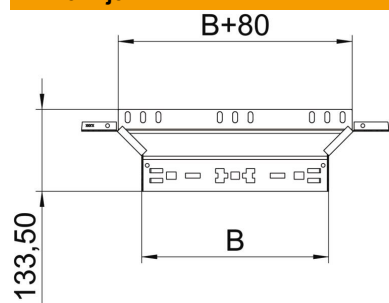

### Referentni podaci

|                            |                           |
|----------------------------|---------------------------|
| Broj artikla               | 6041261                   |
| Tip                        | RAAM 650 FT               |
| Opis 1                     | T-dogradni element        |
| Opis 2                     | s integriranim spojnicama |
| Proizvođač:                | OBO                       |
| Dimenzija                  | 60x500                    |
| Materijal                  | Čelik                     |
| Površina                   | vruće pocinčano           |
| Norma površine             | DIN EN ISO 1461           |
| Najmanja prodajna jedinica | 1                         |
| Jedinica količine          | Komad                     |
| Težina                     | 105,4 kg                  |
| Jedinica za težinu         | kg/100 kom.               |

### Dimenzije

|               |         |
|---------------|---------|
| Širina        | 500 mm  |
| Visina        | 60 mm   |
| Visina        | 2 in    |
| Debljina lima | 1,25 mm |
| Mjera B       | 500 mm  |

### Tehnički podaci

|                                     |                              |
|-------------------------------------|------------------------------|
| Savijanje (kut)                     | 90°                          |
| Izvedba spojnice                    | integrirana spojnica         |
| Očuvanje funkcije                   | ne                           |
| Debljina podnog lima                | 1,25 mm                      |
| NATO šablona za bušenje             | ne                           |
| Promjena smjera                     | horizontalno                 |
| Nehrđajući plemeniti čelik, obrađen | ne                           |
| Izvedba velikog raspona             | ne                           |
| Vrsta spoja sustava nosača kabela   | Pričvršćivanje klik-sustavom |
| Debljina stranice                   | 1,25 mm                      |