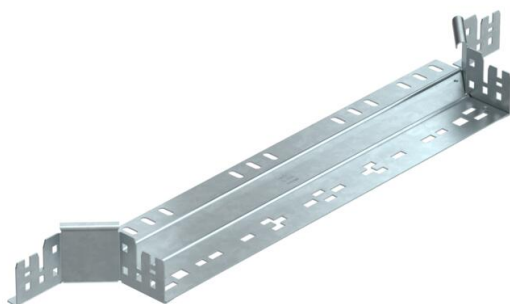

## Razdjelni element Magic 60 FT

Broj artikla: 6041261

T-dogradni element s integriranom spojnicom za brzo povezivanje. Za sve tipove kablskih polica visine 60 mm.

**St** Čelik

**FT** vruće pocinčano

### Referentni podaci

|                            |                           |
|----------------------------|---------------------------|
| Broj artikla               | 6041261                   |
| Tip                        | RAAM 650 FT               |
| Opis 1                     | T-dogradni element        |
| Opis 2                     | s integriranim spojnicama |
| Proizvođač:                | OBO                       |
| Dimenzija                  | 60x500                    |
| Materijal                  | Čelik                     |
| Površina                   | vruće pocinčano           |
| Norma površine             | DIN EN ISO 1461           |
| Najmanja prodajna jedinica | 1                         |
| Jedinica količine          | Komad                     |
| Težina                     | 105,4 kg                  |
| Jedinica za težinu         | kg/100 kom.               |

## Razdjelni element Magic 60 FT

Broj artikla: 6041261