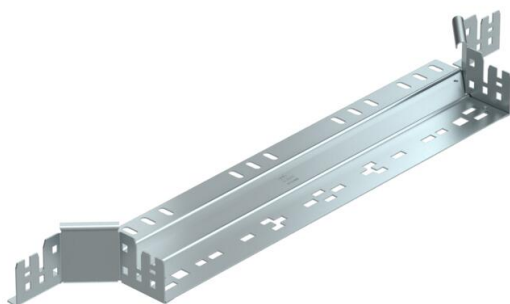

T-dogradni element s integriranom spojnicom za brzo povezivanje. Za sve tipove kablskih polica visine 60 mm.

**St** Čelik

**FS** galvanski pocinčano

### Referentni podaci

Broj artikla	6041240
Opis 1	T-dogradni element
Opis 2	s integriranim spojnicama
Proizvođač:	OBO
Dimenzija	60x500
Materijal	Čelik
Površina	pocinčano
Norma površine	DIN EN 10346
Najmanja prodajna jedinica	1
Jedinica količine	Komad
Težina	89,3 kg
Jedinica za težinu	kg/100 kom.

## Razdjelni element Magic 60 FS

Broj artikla: 6041240

### Dimenzije

Širina	500 mm
Širina	20 in
Visina	60 mm
Visina	2 in
Debljina lima	1,25 mm
Mjera B	500 mm