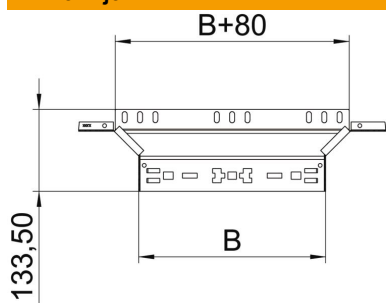

T-dogradni element s integriranom spojnicom za brzo povezivanje. Za sve tipove kablskih polica visine 60 mm.

**St** Čelik

**FS** galvanski pocinčano

### Referentni podaci

Broj artikla	6041240
Opis 1	T-dogradni element
Opis 2	s integriranim spojnicama
Proizvođač:	OBO
Dimenzija	60x500
Materijal	Čelik
Površina	pocinčano
Norma površine	DIN EN 10346
Najmanja prodajna jedinica	1
Jedinica količine	Komad
Težina	89,3 kg
Jedinica za težinu	kg/100 kom.

### Dimenzije

Širina	500 mm
Širina	20 in
Visina	60 mm
Visina	2 in
Debljina lima	1,25 mm
Mjera B	500 mm

### Tehnički podaci

Savijanje (kut)	90°
Izlazna širina	500 mm
Izvedba spojnice	integrirana spojnica
Očuvanje funkcije	ne
Debljina podnog lima	1,25 mm
NATO šablona za bušenje	ne
Promjena smjera	horizontalno
Nehrđajući plemeniti čelik, obrađen	ne
Izvedba velikog raspona	ne
Vrsta spoja sustava nosača kabela	Pričvršćivanje klik-sustavom