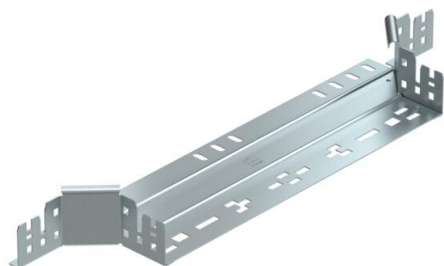

Tehnicki list

Razdjelni element Magic 60 FS

Broj artikla: 6041238

T-dogradni element s integriranom spojnicom za brzo povezivanje. Za sve tipove kablskih polica visine 60 mm.

St Čelik

FS galvanski pocinčano

Referentni podaci

Broj artikla	6041238
Opis 1	T-dogradni element
Opis 2	s integriranim spojnicama
Proizvođač:	OBO
Dimenzija	60x400
Materijal	Čelik
Površina	pocinčano
Norma površine	DIN EN 10346
Najmanja prodajna jedinica	1
Jedinica količine	Komad
Težina	75,7 kg
Jedinica za težinu	kg/100 kom.

Tehnicki list

Razdjelni element Magic 60 FS

Broj artikla: 6041238

Dimenzije

Širina	400 mm
Širina	16 in
Visina	60 mm
Visina	2 in
Debljina lima	1,25 mm
Mjera B	400 mm

Tehnički podaci

Savijanje (kut)	90°
Izlazna širina	400 mm
Izvedba spojnice	integrirana spojnica
Očuvanje funkcije	da
Debljina podnog lima	1,25 mm
NATO šablona za bušenje	ne
Promjena smjera	horizontalno
Nehrđajući plemeniti čelik, obrađen	ne
Izvedba velikog raspona	ne
Vrsta spoja sustava nosača kabela	Pričvršćivanje klik-sustavom