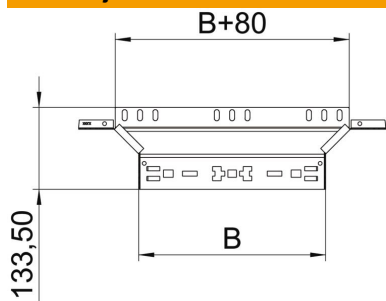

Tehnicki list

Razdjelni element Magic 60 FS

Broj artikla: 6041238

T-dogradni element s integriranom spojnicom za brzo povezivanje. Za sve tipove kablskih polica visine 60 mm.

St Čelik

FS galvanski pocinčano

Referentni podaci

Broj artikla	6041238
Opis 1	T-dogradni element
Opis 2	s integriranim spojnicama
Proizvođač:	OBO
Dimenzija	60x400
Materijal	Čelik
Površina	pocinčano
Norma površine	DIN EN 10346
Najmanja prodajna jedinica	1
Jedinica količine	Komad
Težina	75,7 kg
Jedinica za težinu	kg/100 kom.

Tehnicki list

Razdjelni element Magic 60 FS

Broj artikla: 6041238

Dimenzije

Širina	400 mm
Širina	16 in
Visina	60 mm
Visina	2 in
Debljina lima	1,25 mm
Mjera B	400 mm

Tehnički podaci

Savijanje (kut)	90°
Izlazna širina	400 mm
Izvedba spojnice	integrirana spojnica
Očuvanje funkcije	da
Debljina podnog lima	1,25 mm
NATO šablona za bušenje	ne
Promjena smjera	horizontalno
Nehrđajući plemeniti čelik, obrađen	ne
Izvedba velikog raspona	ne
Vrsta spoja sustava nosača kabela	Pričvršćivanje klik-sustavom