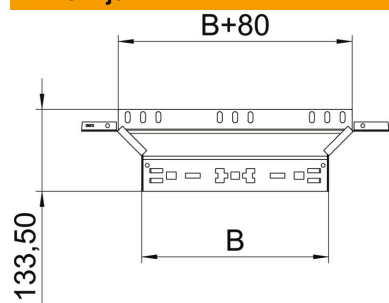

Tehnicki list

Razdjelni element Magic 60 FS

Broj artikla: 6041236

T-dogradni element s integriranom spojnicom za brzo povezivanje. Za sve tipove kablskih polica visine 60 mm.

St

Čelik

FS

galvanski pocinčano

Referentni podaci

Broj artikla	6041236
Opis 1	T-dogradni element
Opis 2	s integriranim spojnicama
Proizvođač:	OBO
Dimenzija	60x300
Materijal	Čelik
Površina	pocinčano
Norma površine	DIN EN 10346
Najmanja prodajna jedinica	1
Jedinica količine	Komad
Težina	60,94 kg
Jedinica za težinu	kg/100 kom.

Tehnicki list

Razdjelni element Magic 60 FS

Broj artikla: 6041236

Dimenzije

Širina	300 mm
Širina	12 in
Visina	60 mm
Visina	2 in
Debljina lima	1,25 mm
Mjera B	300 mm

Tehnički podaci

Savijanje (kut)	90°
Izlazna širina	300 mm
Izvedba spojnice	integrirana spojnica
Očuvanje funkcije	da
Debljina podnog lima	1,25 mm
NATO šablona za bušenje	ne
Promjena smjera	horizontalno
Nehrđajući plemeniti čelik, obrađen	ne
Izvedba velikog raspona	ne
Vrsta spoja sustava nosača kabela	Pričvršćivanje klik-sustavom