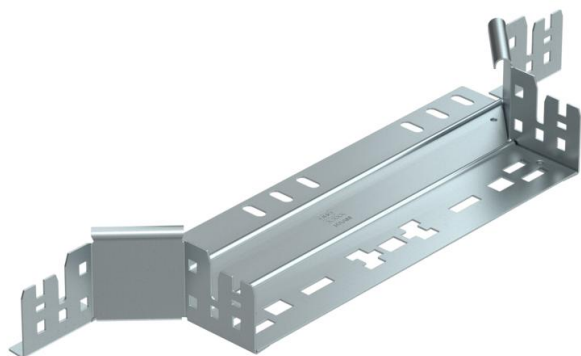

Tehnicki list

Razdjelni element Magic 60 FS

Broj artikla: 6041236

T-dogradni element s integriranom spojnicom za brzo povezivanje. Za sve tipove kablskih polica visine 60 mm.

St

Čelik

FS

galvanski pocinčano

Referentni podaci

Broj artikla	6041236
Opis 1	T-dogradni element
Opis 2	s integriranim spojnicama
Proizvođač:	OBO
Dimenzija	60x300
Materijal	Čelik
Površina	pocinčano
Norma površine	DIN EN 10346
Najmanja prodajna jedinica	1
Jedinica količine	Komad
Težina	60,94 kg
Jedinica za težinu	kg/100 kom.

Tehnicki list

Razdjelni element Magic 60 FS

Broj artikla: 6041236

Dimenzije

Širina	300 mm
Širina	12 in
Visina	60 mm
Visina	2 in
Debljina lima	1,25 mm
Mjera B	300 mm

Tehnički podaci

Savijanje (kut)	90°
Izlazna širina	300 mm
Izvedba spojnice	integrirana spojnica
Očuvanje funkcije	da
Debljina podnog lima	1,25 mm
NATO šablona za bušenje	ne
Promjena smjera	horizontalno
Nehrđajući plemeniti čelik, obrađen	ne
Izvedba velikog raspona	ne
Vrsta spoja sustava nosača kabela	Pričvršćivanje klik-sustavom