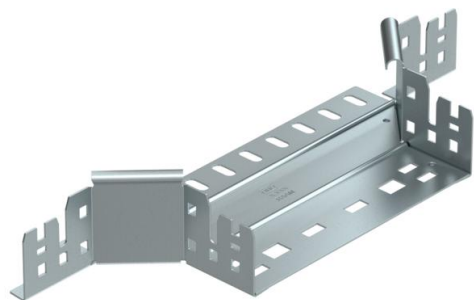

## Razdjelni element Magic 60 FS

Broj artikla: 6041234

T-dogradni element s integriranom spojnicom za brzo povezivanje. Za sve tipove kablskih polica visine 60 mm.

**St** Čelik

**FS** galvanski pocinčano

### Referentni podaci

Broj artikla	6041234
Opis 1	T-dogradni element
Opis 2	s integriranim spojnicama
Proizvođač:	OBO
Dimenzija	60x200
Materijal	Čelik
Površina	pocinčano
Norma površine	DIN EN 10346
Najmanja prodajna jedinica	1
Jedinica količine	Komad
Težina	50,1 kg
Jedinica za težinu	kg/100 kom.

### Dimenzije

Širina	200 mm
Širina	8 in
Visina	60 mm
Visina	2 in
Debljina lima	1,25 mm
Mjera B	200 mm

### Tehnički podaci

Savijanje (kut)	90°
Izlazna širina	200 mm
Izvedba spojnice	integrirana spojnica
Očuvanje funkcije	da
Debljina podnog lima	1,25 mm
NATO šablona za bušenje	ne
Promjena smjera	horizontalno
Nehrđajući plemeniti čelik, obrađen	ne
Izvedba velikog raspona	ne
Vrsta spoja sustava nosača kabela	Pričvršćivanje klik-sustavom