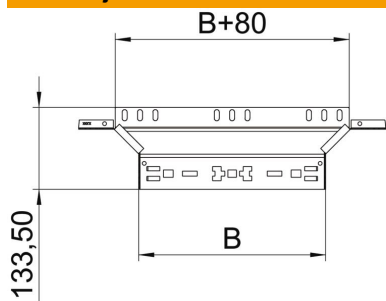

### Referentni podaci

Broj artikla	6041234
Opis 1	T-dogradni element
Opis 2	s integriranim spojnicama
Proizvođač:	OBO
Dimenzija	60x200
Materijal	Čelik
Površina	pocinčano
Norma površine	DIN EN 10346
Najmanja prodajna jedinica	1
Jedinica količine	Komad
Težina	50,1 kg
Jedinica za težinu	kg/100 kom.

### Dimenzije

Širina	200 mm
Širina	8 in
Visina	60 mm
Visina	2 in
Debljina lima	1,25 mm
Mjera B	200 mm

### Tehnički podaci

Savijanje (kut)	90°
Izlazna širina	200 mm
Izvedba spojnice	integrirana spojnica
Očuvanje funkcije	da
Debljina podnog lima	1,25 mm
NATO šablona za bušenje	ne
Promjena smjera	horizontalno
Nehrđajući plemeniti čelik, obrađen	ne
Izvedba velikog raspona	ne
Vrsta spoja sustava nosača kabela	Pričvršćivanje klik-sustavom