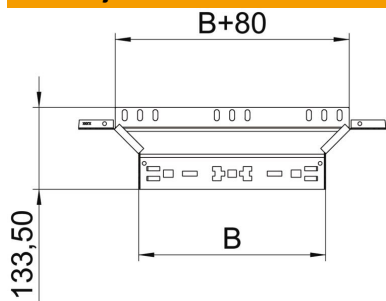

Tehnicki list

T-razdjelni element Magic 60 A2

Broj artikla: 6041275

T-dogradni element s integriranom spojnicom za brzo povezivanje. Za sve tipove kabljskih polica visine 60 mm.

A2 Nehrđajući čelik 1.4301

2B neprerađen, naknadno obrađen

Referentni podaci

Broj artikla	6041275
Opis 1	T-dogradni element
Opis 2	s integriranim spojnicama
Proizvođač:	OBO
Dimenzija	60x200
Materijal	Nehrđajući čelik 1.4301
Površina	površina naknadno obrađena
Norma površine	
Najmanja prodajna jedinica	1
Jedinica količine	Komad
Težina	50,1 kg
Jedinica za težinu	kg/100 kom.

Tehnicki list

T-razdjelni element Magic 60 A2

Broj artikla: 6041275

Dimenzije

Širina	200 mm
Visina	60 mm
Debljina lima	1,25 mm
Mjera B	200 mm

Tehnički podaci

Savijanje (kut)	90°
Izvedba spojnice	integrirana spojnica
Očuvanje funkcije	ne
Debljina podnog lima	1,25 mm
NATO šablona za bušenje	ne
Promjena smjera	horizontalno
Nehrđajući plemeniti čelik, obrađen	ne
Izvedba velikog raspona	ne
Vrsta spoja sustava nosača kabela	Pričvršćivanje klik-sustavom
Debljina stranice	1,25 mm