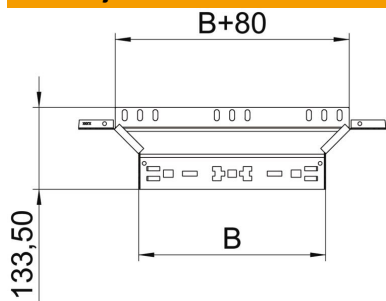

Tehnicki list

Razdjelni element Magic 60 FT

Broj artikla: 6041250

T-dogradni element s integriranom spojnicom za brzo povezivanje. Za sve tipove kablskih polica visine 60 mm.

St Čelik

FT vruće pocinčano

Referentni podaci

Broj artikla	6041250
Opis 1	T-dogradni element
Opis 2	s integriranim spojnicama
Proizvođač:	OBO
Dimenzija	60x100
Materijal	Čelik
Površina	vruće pocinčano
Norma površine	DIN EN ISO 1461
Najmanja prodajna jedinica	1
Jedinica količine	Komad
Težina	40,8 kg
Jedinica za težinu	kg/100 kom.

Tehnicki list

Razdjelni element Magic 60 FT

Broj artikla: 6041250

Dimenzije

Širina	100 mm
Širina	4 in
Visina	60 mm
Visina	2 in
Debljina lima	1,25 mm
Mjera B	100 mm

Tehnički podaci

Savijanje (kut)	90°
Izvedba spojnice	integrirana spojnica
Očuvanje funkcije	da
Debljina podnog lima	1,25 mm
NATO šablona za bušenje	ne
Promjena smjera	horizontalno
Nehrđajući plemeniti čelik, obrađen	ne
Izvedba velikog raspona	ne
Vrsta spoja sustava nosača kabela	Pričvršćivanje klik-sustavom
Debljina stranice	1,25 mm