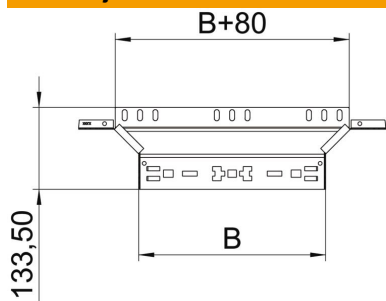

Tehnicki list

Razdjelni element Magic 60 FS

Broj artikla: 6041230

T-dogradni element s integriranom spojnicom za brzo povezivanje. Za sve tipove kablskih polica visine 60 mm.

St Čelik

FS galvanski pocinčano

Referentni podaci

Broj artikla	6041230
Opis 1	T-dogradni element
Opis 2	s integriranim spojnicama
Proizvođač:	OBO
Dimenzija	60x100
Materijal	Čelik
Površina	pocinčano
Norma površine	DIN EN 10346
Najmanja prodajna jedinica	1
Jedinica količine	Komad
Težina	37,7 kg
Jedinica za težinu	kg/100 kom.

Tehnicki list

Razdjelni element Magic 60 FS

Broj artikla: 6041230

Dimenzije

Širina	100 mm
Širina	4 in
Visina	60 mm
Visina	2 in
Debljina lima	1,25 mm
Mjera B	100 mm

Tehnički podaci

Savijanje (kut)	90°
Izlazna širina	100 mm
Izvedba spojnice	integrirana spojnica
Očuvanje funkcije	da
Debljina podnog lima	1,25 mm
NATO šablona za bušenje	ne
Promjena smjera	horizontalno
Nehrđajući plemeniti čelik, obrađen	ne
Izvedba velikog raspona	ne
Vrsta spoja sustava nosača kabela	Pričvršćivanje klik-sustavom