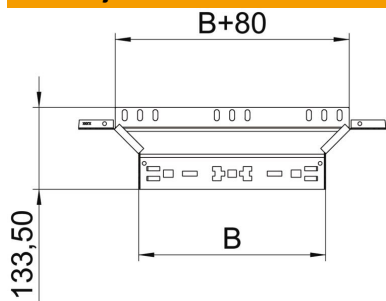

Tehnicki list

T-razdjelni element Magic 60 A2

Broj artikla: 6041270

T-dogradni element s integriranom spojnicom za brzo povezivanje. Za sve tipove kabljskih polica visine 60 mm.

A2 Nehrđajući čelik 1.4301

2B neprerađen, naknadno obrađen

Referentni podaci

Broj artikla	6041270
Tip	RAAM 610 A2
Opis 1	T-dogradni element
Opis 2	s integriranim spojnicama
Proizvođač:	OBO
Dimenzija	60x100
Materijal	Nehrđajući čelik 1.4301
Površina	površina naknadno obrađena
Norma površine	
Najmanja prodajna jedinica	1
Jedinica količine	Komad
Težina	37,7 kg
Jedinica za težinu	kg/100 kom.

Tehnicki list

T-razdjelni element Magic 60 A2

Broj artikla: 6041270

Dimenzije

Širina	100 mm
Visina	60 mm
Debljina lima	1,25 mm
Mjera B	100 mm

Tehnički podaci

Savijanje (kut)	90°
Izvedba spojnice	integrirana spojnica
Očuvanje funkcije	ne
Debljina podnog lima	1,25 mm
NATO šablona za bušenje	ne
Promjena smjera	horizontalno
Nehrđajući plemeniti čelik, obrađen	ne
Izvedba velikog raspona	ne
Vrsta spoja sustava nosača kabela	Pričvršćivanje klik-sustavom
Debljina stranice	1,25 mm