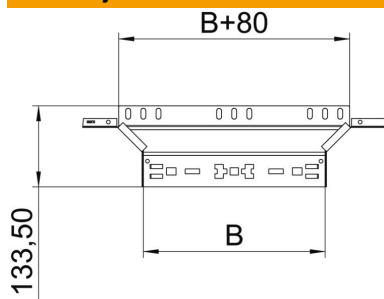

Tehnicki list

Razdjelni element Magic 110 FT

Broj artikla: 6041950

T-dogradni element s integriranom spojnicom za brzo povezivanje. Za sve tipove kablskih polica visine 110 mm.

St Čelik

FT vruće pocinčano

Referentni podaci

Broj artikla	6041950
Tip	RAAM 160 FT
Opis 1	T-dogradni element
Opis 2	s integriranim spojnicama
Proizvođač:	OBO
Dimenzija	110x600
Materijal	Čelik
Površina	vruće pocinčano
Norma površine	DIN EN ISO 1461
Najmanja prodajna jedinica	1
Jedinica količine	Komad
Težina	127 kg
Jedinica za težinu	kg/100 kom.

Tehnicki list

Razdjelni element Magic 110 FT

Broj artikla: 6041950

Dimenzije

Širina	600 mm
Visina	110 mm
Debljina lima	1,25 mm
Mjera B	600 mm

Tehnički podaci

Savijanje (kut)	90°
Izvedba spojnice	integrirana spojnica
Očuvanje funkcije	ne
Debljina podnog lima	1,25 mm
NATO šablona za bušenje	ne
Promjena smjera	horizontalno
Nehrđajući plemeniti čelik, obrađen	ne
Izvedba velikog raspona	ne
Vrsta spoja sustava nosača kabela	Pričvršćivanje klik-sustavom
Debljina stranice	1,25 mm