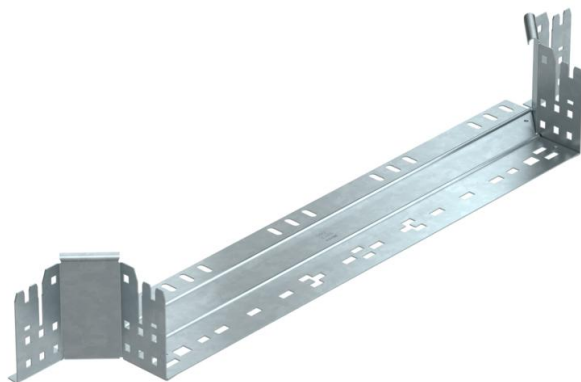

Tehnicki list

Razdjelni element Magic 110 FT

Broj artikla: 6041950

T-dogradni element s integriranom spojnicom za brzo povezivanje. Za sve tipove kablskih polica visine 110 mm.

St Čelik

FT vruće pocinčano

Referentni podaci

Broj artikla	6041950
Tip	RAAM 160 FT
Opis 1	T-dogradni element
Opis 2	s integriranim spojnicama
Proizvođač:	OBO
Dimenzija	110x600
Materijal	Čelik
Površina	vruće pocinčano
Norma površine	DIN EN ISO 1461
Najmanja prodajna jedinica	1
Jedinica količine	Komad
Težina	127 kg
Jedinica za težinu	kg/100 kom.

Tehnicki list

Razdjelni element Magic 110 FT

Broj artikla: 6041950

Dimenzije

Širina	600 mm
Visina	110 mm
Debljina lima	1,25 mm
Mjera B	600 mm

Tehnički podaci

Savijanje (kut)	90°
Izvedba spojnice	integrirana spojnica
Očuvanje funkcije	ne
Debljina podnog lima	1,25 mm
NATO šablona za bušenje	ne
Promjena smjera	horizontalno
Nehrđajući plemeniti čelik, obrađen	ne
Izvedba velikog raspona	ne
Vrsta spoja sustava nosača kabela	Pričvršćivanje klik-sustavom
Debljina stranice	1,25 mm