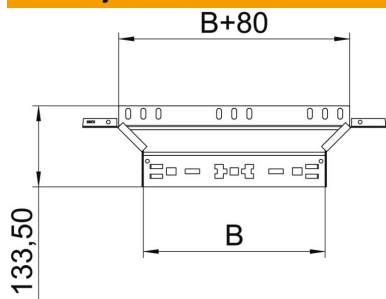

Tehnicki list

Razdjelni element Magic 110 FS

Broj artikla: 6041924

T-dogradni element s integriranom spojnicom za brzo povezivanje. Za sve tipove kablskih polica visine 110 mm.

St Čelik

FS galvanski pocinčano

Referentni podaci

Broj artikla	6041924
Tip	RAAM 130 FS
Opis 1	T-dogradni element
Opis 2	s integriranim spojnicama
Proizvođač:	OBO
Dimenzija	110x300
Materijal	Čelik
Površina	pocinčano
Norma površine	DIN EN 10346
Najmanja prodajna jedinica	1
Jedinica količine	Komad
Težina	79,2 kg
Jedinica za težinu	kg/100 kom.

Tehnicki list

Razdjelni element Magic 110 FS

Broj artikla: 6041924

Dimenzije

Širina	300 mm
Visina	110 mm
Debljina lima	1,25 mm
Mjera B	300 mm

Tehnički podaci

Savijanje (kut)	90°
Izvedba spojnice	integrirana spojnica
Očuvanje funkcije	ne
Debljina podnog lima	1,25 mm
NATO šablona za bušenje	ne
Promjena smjera	horizontalno
Nehrđajući plemeniti čelik, obrađen	ne
Izvedba velikog raspona	ne
Vrsta spoja sustava nosača kabela	Pričvršćivanje klik-sustavom
Debljina stranice	1,25 mm