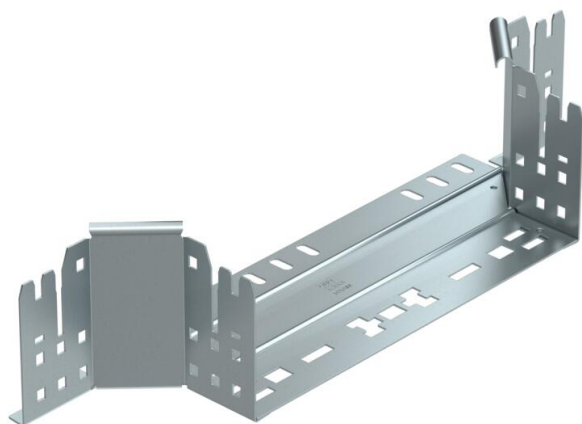

Tehnicki list

Razdjelni element Magic 110 FS

Broj artikla: 6041924

T-dogradni element s integriranom spojnicom za brzo povezivanje. Za sve tipove kablskih polica visine 110 mm.

St Čelik

FS galvanski pocinčano

Referentni podaci

Broj artikla	6041924
Tip	RAAM 130 FS
Opis 1	T-dogradni element
Opis 2	s integriranim spojnicama
Proizvođač:	OBO
Dimenzija	110x300
Materijal	Čelik
Površina	pocinčano
Norma površine	DIN EN 10346
Najmanja prodajna jedinica	1
Jedinica količine	Komad
Težina	79,2 kg
Jedinica za težinu	kg/100 kom.

Tehnicki list

Razdjelni element Magic 110 FS

Broj artikla: 6041924

Dimenzije

Širina	300 mm
Visina	110 mm
Debljina lima	1,25 mm
Mjera B	300 mm

Tehnički podaci

Savijanje (kut)	90°
Izvedba spojnice	integrirana spojnica
Očuvanje funkcije	ne
Debljina podnog lima	1,25 mm
NATO šablona za bušenje	ne
Promjena smjera	horizontalno
Nehrđajući plemeniti čelik, obrađen	ne
Izvedba velikog raspona	ne
Vrsta spoja sustava nosača kabela	Pričvršćivanje klik-sustavom
Debljina stranice	1,25 mm