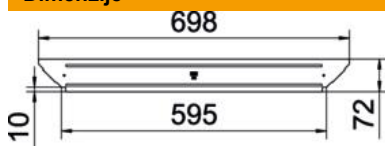

Poklopac se može koristiti kod elemenata svih visina.

St Čelik

FS galvanski pocinčano

Referentni podaci

Broj artikla	6042413
Tip	RAAD 600 FS
Opis 1	Poklopac
Opis 2	za T-dogradni element
Proizvođač:	OBO
Dimenzija	B600mm
Materijal	Čelik
Površina	pocinčano
Norma površine	DIN EN 10346
Najmanja prodajna jedinica	1
Jedinica količine	Komad
Težina	39 kg
Jedinica za težinu	kg/100 kom.

Dimenzije

Širina	600 mm
Debljina lima	1 mm

Tehnicki list

Poklopac za dogradni razdjelni element FS

Broj artikla: 6042413

Tehnički podaci

Broj zasuna	0 St.
Vrsta pričvršćivanja	ležeći
Prikladno za kableske ljestve	ne
Prikladno za kablesku policu	da
Debljina materijala	1 mm
Nehrđajući plemeniti čelik, obrađen	ne
Temperaturno područje korištenja, maks.	120 °C
Temperaturno područje korištenja, min.	-20 °C
Izvedba velikog raspona	ne