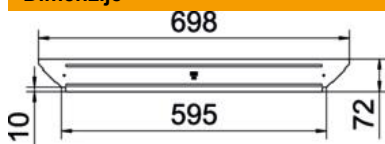

Poklopac za tipski komad, dogradni razdjelni element za kableske police koje se mogu uglaviti i pričvrstiti vijcima u unutarnjim i vanjskim prostorima, za zaštitu kabela od oštećenja i prljavštine. Pričvršćuje se postavljanjem poklopca. Prikladno za sve visine stranica.
Poklopac se može koristiti kod elemenata svih visina.

St Čelik

DD hladno pocinčano cink/aluminij, Double Dip

Referentni podaci

Broj artikla	6042443
Tip	RAAD 600 DD
Opis 1	Poklopac
Opis 2	za T-dogradni element
Proizvođač:	OBO
Dimenzija	B600mm
Materijal	Čelik
Površina	hladno pocinčano cink/aluminij, Double Dip
Norma površine	DIN EN 10346
Najmanja prodajna jedinica	1
Jedinica količine	Komad
Težina	39 kg
Jedinica za težinu	kg/100 kom.

Dimenzije

Širina	600 mm
Debljina lima	1 mm

Tehnicki list

Poklopac za dogradni razdjelni element DD

Broj artikla: 6042443

Tehnički podaci

Broj zasuna	0 St.
Vrsta pričvršćivanja	ležeći
Prikladno za kableske ljestve	ne
Prikladno za kablesku policu	da
Debljina materijala	1 mm
Nehrđajući plemeniti čelik, obrađen	ne
Temperaturno područje korištenja, maks.	120 °C
Temperaturno područje korištenja, min.	-20 °C
Izvedba velikog raspona	ne