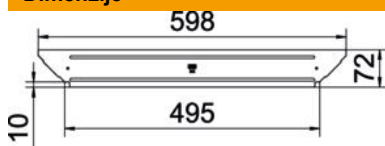

Tehnicki list

Poklopac za dogradni razdjelni element DD

Broj artikla: 6042441

Poklopac za tipski komad, dogradni razdjelni element za kableske police koje se mogu uglaviti i pričvrstiti vijcima u unutarnjim i vanjskim prostorima, za zaštitu kabela od oštećenja i prljavštine. Pričvršćuje se postavljanjem poklopca. Prikladno za sve visine stranica.
Poklopac se može koristiti kod elemenata svih visina.

St Čelik

DD hladno pocinčano cink/aluminij, Double Dip

Referentni podaci

Broj artikla	6042441
Tip	RAAD 500 DD
Opis 1	Poklopac
Opis 2	za T-dogradni element
Proizvođač:	OBO
Dimenzija	B500mm
Materijal	Čelik
Površina	hladno pocinčano cink/aluminij, Double Dip
Norma površine	DIN EN 10346
Najmanja prodajna jedinica	1
Jedinica količine	Komad
Težina	33 kg
Jedinica za težinu	kg/100 kom.

Dimenzije

Širina	500 mm
Debljina lima	1 mm

Tehnicki list

Poklopac za dogradni razdjelni element DD

Broj artikla: 6042441

Tehnički podaci

Broj zasuna	0 St.
Vrsta pričvršćivanja	ležeći
Prikladno za kableske ljestve	ne
Prikladno za kablesku policu	da
Debljina materijala	1 mm
Nehrđajući plemeniti čelik, obrađen	ne
Temperaturno područje korištenja, maks.	120 °C
Temperaturno područje korištenja, min.	-20 °C
Izvedba velikog raspona	ne