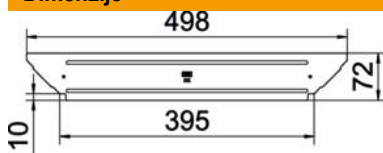

### Dimenzije

Širina	400 mm
Debljina lima	1 mm