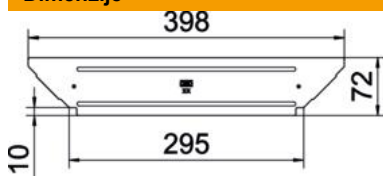

Tehnicki list

Poklopac za dogradni razdjelni element DD

Broj artikla: 6042437

Poklopac za tipski komad, dogradni razdjelni element za kableske police koje se mogu uglaviti i pričvrstiti vijcima u unutarnjim i vanjskim prostorima, za zaštitu kabela od oštećenja i prljavštine. Pričvršćuje se postavljanjem poklopca. Prikladno za sve visine stranica.
Poklopac se može koristiti kod elemenata svih visina.

St Čelik

DD hladno pocinčano cink/aluminij, Double Dip

Referentni podaci

Broj artikla	6042437
Tip	RAAD 300 DD
Opis 1	Poklopac
Opis 2	za T-dogradni element
Proizvođač:	OBO
Dimenzija	B300mm
Materijal	Čelik
Površina	hladno pocinčano cink/aluminij, Double Dip
Norma površine	DIN EN 10346
Najmanja prodajna jedinica	1
Jedinica količine	Komad
Težina	16 kg
Jedinica za težinu	kg/100 kom.

Dimenzije

Širina	300 mm
Debljina lima	0,75 mm

Tehnicki list

Poklopac za dogradni razdjelni element DD

Broj artikla: 6042437

Tehnički podaci

Broj zasuna	0 St.
Vrsta pričvršćivanja	ležeći
Prikladno za kableske ljestve	ne
Prikladno za kablesku policu	da
Debljina materijala	0,75 mm
Nehrđajući plemeniti čelik, obrađen	ne
Temperaturno područje korištenja, maks.	120 °C
Temperaturno područje korištenja, min.	-20 °C
Izvedba velikog raspona	ne