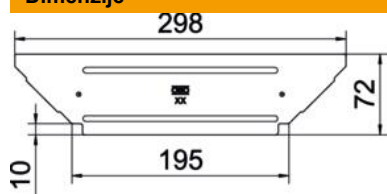

Tehnicki list

Poklopac za dogradni razdjelni element FS

Broj artikla: 6042405

Poklopac za tipski komad, dogradni razdjelni element za kableske police koje se mogu uglaviti i pričvrstiti vijcima u unutarnjim prostorima, za zaštitu kabela od oštećenja i prljavštine. Pričvršćuje se postavljanjem poklopca. Prikladno za sve visine stranica.

Poklopac se može koristiti kod elemenata svih visina.

St Čelik

FS galvanski pocinčano

Referentni podaci

Broj artikla	6042405
Tip	RAAD 200 FS
Opis 1	Poklopac
Opis 2	za T-dogradni element
Proizvođač:	OBO
Dimenzija	B200mm
Materijal	Čelik
Površina	pocinčano
Norma površine	DIN EN 10346
Najmanja prodajna jedinica	1
Jedinica količine	Komad
Težina	12 kg
Jedinica za težinu	kg/100 kom.

Tehnicki list

Poklopac za dogradni razdjelni element FS

Broj artikla: 6042405

Dimenzije

Širina	200 mm
Debljina lima	0,75 mm

Tehnički podaci

Broj zasuna	0 St.
Vrsta pričvršćivanja	ležeći
Prikladno za kabelaške ljestve	ne
Prikladno za kabelašku policu	da
Debljina materijala	0,75 mm
Nehrđajući plemeniti čelik, obrađen	ne
Temperaturno područje korištenja, maks.	120 °C
Temperaturno područje korištenja, min.	-20 °C
Izvedba velikog raspona	ne