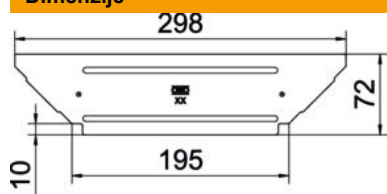

### Referentni podaci

Broj artikla	6042435
Tip	RAAD 200 DD
Opis 1	Poklopac
Opis 2	za T-dogradni element
Proizvođač:	OBO
Dimenzija	B200mm
Materijal	Čelik
Površina	hladno pocinčano cink/aluminij, Double Dip
Norma površine	DIN EN 10346
Najmanja prodajna jedinica	1
Jedinica količine	Komad
Težina	11,5 kg
Jedinica za težinu	kg/100 kom.

### Dimenzije

Širina	200 mm
Debljina lima	0,75 mm

### Tehnički podaci

Broj zasuna	0 St.
Vrsta pričvršćivanja	ležeći
Prikladno za kabelske ljestve	ne
Prikladno za kabelsku policu	da
Debljina materijala	0,75 mm
Nehrđajući plemeniti čelik, obrađen	ne
Temperaturno područje korištenja, maks.	120 °C
Temperaturno područje korištenja, min.	-20 °C
Izvedba velikog raspona	ne