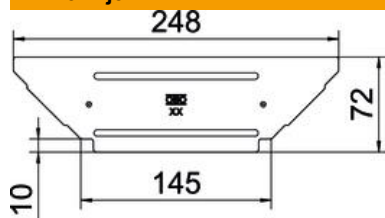

Tehnicki list

Poklopac za dogradni razdjelni element DD

Broj artikla: 6042433

Poklopac za tipski komad, dogradni razdjelni element za kableske police koje se mogu uglaviti i pričvrstiti vijcima u unutarnjim i vanjskim prostorima, za zaštitu kabela od oštećenja i prljavštine. Pričvršćuje se postavljanjem poklopca. Prikladno za sve visine stranica.

Poklopac se može koristiti kod elemenata svih visina.

St Čelik

DD hladno pocinčano cink/aluminij, Double Dip

Referentni podaci

Broj artikla	6042433
Tip	RAAD 150 DD
Opis 1	Poklopac
Opis 2	za T-dogradni element
Proizvođač:	OBO
Dimenzija	B150mm
Materijal	Čelik
Površina	hladno pocinčano cink/aluminij, Double Dip
Norma površine	DIN EN 10346
Najmanja prodajna jedinica	1
Jedinica količine	Komad
Težina	9 kg
Jedinica za težinu	kg/100 kom.

Tehnicki list

Poklopac za dogradni razdjelni element DD

Broj artikla: 6042433

Dimenzije

Širina	150 mm
Debljina lima	0,75 mm

Tehnički podaci

Broj zasuna	0 St.
Vrsta pričvršćivanja	ležeći
Prikladno za kabelske ljestve	ne
Prikladno za kabelsku policu	da
Debljina materijala	0,75 mm
Nehrđajući plemeniti čelik, obrađen	ne
Temperaturno područje korištenja, maks.	120 °C
Temperaturno područje korištenja, min.	-20 °C
Izvedba velikog raspona	ne