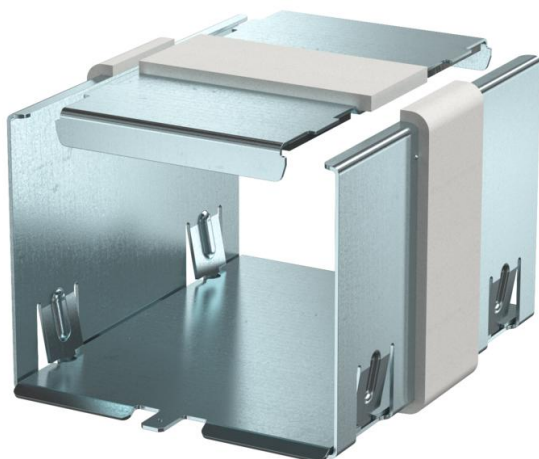

Tehnicki list

Spojnice, visina kanala 80 mm

Broj artikla: 7218030

Komplet spojnice koji se sastoji od spojnice za donji dio kanala i potporna poklopca. S integriranom brtvom za spajanje bez alata instalacijskog kanala PYRO-LINE® Rapid PLM i sastavnih elemenata. Omogućuje kontinuirano spajanje zaštitnih vodiča.

CE

St Čelik

FS galvanski pocinčano

Referentni podaci

Broj artikla	7218030
Opis 1	Spojnice spojeva
Opis 2	za PLM D 0810
Proizvođač:	OBO
Dimenzija	118x94x78
Materijal	Čelik
Površina	pocinčano
Norma površine	DIN EN 10346
Najmanja prodajna jedinica	1
Jedinica količine	Komad
Težina	27 kg
Jedinica za težinu	kg/100 kom.