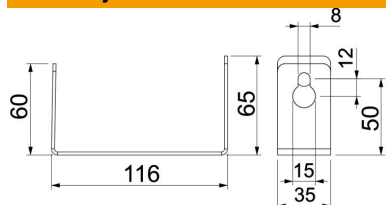

- St** Čelik
- FS** galvanski pocinčano

Referentni podaci

Broj artikla	7215484
Opis 1	Nosač kabela
Opis 2	za PLCD D061220/PLCD D091220
Proizvođač:	OBO
Dimenzija	100x116x35
Materijal	Čelik
Površina	pocinčano
Norma površine	DIN EN 10346
Najmanja prodajna jedinica	25
Jedinica količine	Komad
Težina	13,3 kg
Jedinica za težinu	kg/100 kom.

Tehnicki list

Pregrada za zidnu montažu

Broj artikla: 7215484

Dimenzije

Mjera A	50 mm
Mjera B	116 mm
Mjera h	65 mm
Mjera H	60 mm

Tehnički podaci

Vrsta pričvršćivanja	vijčano spajanje
Širina kanala iznutra	200 mm
Visina kanala iznutra	100 mm