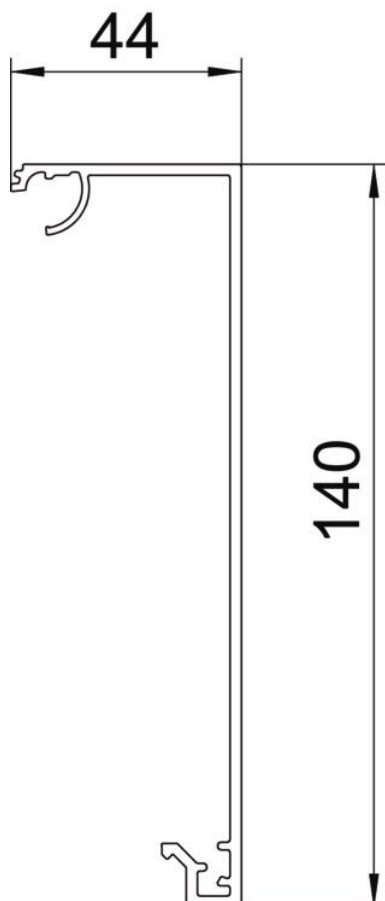

Tehnicki list

Poklopac za dizajnerski kanal, Style

Broj artikla: 6115845

Poklopac za dizajnerski parapetni kanal serije GAD. Dizajnerska izvedba "Style" za potpuno pokrivanje osnove kanala i izvoda sklopki i priključnica. Adapteri za poklopac GAD OTA nužno su potrebni i trebali bi se montirati na osnovnu kanala u razmaku od 50 cm. Između poklopaca moraju se montirati odstoynici GAD OTD.
Standardna izvedba je od eloksiranog aluminija, ostale izvedbe dekora dostupne na upit.

Alu Aluminij

EL eloksirano

Referentni podaci

Broj artikla	6115845
Tip	OT GAD Style EL
Opis 1	Poklopac za Design kanal
Opis 2	Design Style
Proizvođač:	OBO
Dimenzija	44x140x999
Materijal	Aluminij
Površina	eloksiran
Norma površine	
Najmanja prodajna jedinica	1
Jedinica količine	Komad
Težina	125 kg
Jedinica za težinu	kg/100 kom.

Tehnicki list

Poklopac za dizajnerski kanal, Style

Broj artikla: 6115845

Dimenzije

Duljina	999 mm
Širina	140 mm
Visina	44 mm

Tehnički podaci

Izvedba	gladak
bez halogena	da
Vrsta montaže poklopca	nadređeno
Zaštitna folija	da