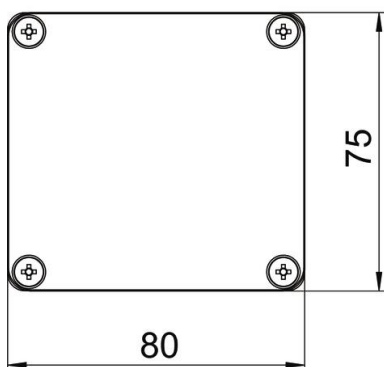

P plastificirano

Referentni podaci

| | |
|----------------------------|-----------------------------|
| Broj artikla | 2011308 |
| Tip | Mx 080705 SGR |
| Opis 1 | Aluminijska razvodna kutija |
| Proizvođač: | OBO |
| Dimenzija | 80x75x57 |
| Boja | srebrno siva; RAL 7001 |
| Materijal | Lijevani aluminij |
| Površina | plastificirano |
| Norma površine | |
| Najmanja prodajna jedinica | 1 |
| Jedinica količine | Komad |
| Težina | 36,4 kg |
| Jedinica za težinu | kg/100 kom. |

Tehnicki list

Aluminijska razvodna kutija Mx08, plastificirana

Broj artikla: 2011308

Dimenzije

| | |
|---------|-------|
| Duljina | 80 mm |
| Širina | 75 mm |
| Visina | 57 mm |

Tehnički podaci

| | |
|---|-----------------|
| Mogućnost dogradnje | da |
| Izvedba poklopca malog razdjelnika | zatvorena |
| Pričvršćenje poklopca | navijano |
| Oblik | pravokutno |
| Prikladno za vanjsku primjenu | da |
| Prikladno za zaštitu od udara munje | ne |
| Unutarnje mjere | 71x65.6x52.5 mm |
| S poklopcem | da |
| S montažnom oplatom | ne |
| Stupanj zaštite | IP66 |
| Temperaturno područje korištenja, maks. | 125 °C |
| Temperaturno područje korištenja, min. | -40 °C |
| Postojano na vremenske uvjete | da |