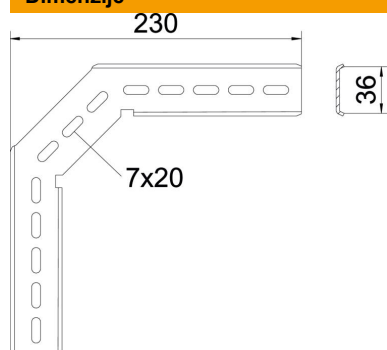

Tehnicki list

Montažni kut 90°

Broj artikla: 6017355

Montažni kut od 90°, vertikalno, za C-mrežne police i mrežne police GR-Magic visine 55 mm.

Sa po 2 stezna elementa tipa KS 23/35.

Uključujući spojnicu, za izvođenje lukova od 90°.

St Čelik

FT vruće pocinčano

Referentni podaci

Broj artikla	6017355
Tip	MW 90 SL23 FT
Opis 1	Montažni kut 90°
Opis 2	za C-mrežni kanal
Proizvođač:	OBO
Dimenzija	230x230
Materijal	Čelik
Površina	vruće pocinčano
Norma površine	DIN EN ISO 1461
Najmanja prodajna jedinica	20
Jedinica količine	Komad
Težina	35,4 kg
Jedinica za težinu	kg/100 kom.

Tehnicki list

Montažni kut 90°

Broj artikla: 6017355

Dimenzije

Dimenzije | 230 x 230

Tehnički podaci

Nehrđajući plemeniti čelik,
obrađen | ne