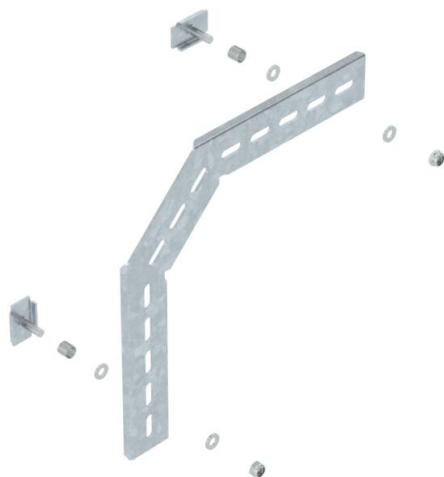

Tehnicki list

Montažni kut 90°

Broj artikla: 6017355

Montažni kut od 90°, vertikalno, za C-mrežne police i mrežne police GR-Magic visine 55 mm.

Sa po 2 stezna elementa tipa KS 23/35.

Uključujući spojnicu, za izvođenje lukova od 90°.

St Čelik

FT vruće pocinčano

Referentni podaci

Broj artikla	6017355
Tip	MW 90 SL23 FT
Opis 1	Montažni kut 90°
Opis 2	za C-mrežni kanal
Proizvođač:	OBO
Dimenzija	230x230
Materijal	Čelik
Površina	vruće pocinčano
Norma površine	DIN EN ISO 1461
Najmanja prodajna jedinica	20
Jedinica količine	Komad
Težina	35,4 kg
Jedinica za težinu	kg/100 kom.

Tehnicki list

Montažni kut 90°

Broj artikla: 6017355

Dimenzije

Dimenzije | 230 x 230

Tehnički podaci

Nehrđajući plemeniti čelik,
obrađen | ne