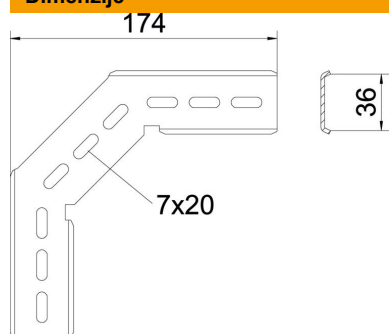

Montažni kut od 90°, vertikalno, za C-mrežne police i mrežne police GR-Magic visine 55 mm.

Sa po 2 stezna elementa tipa KS 23/35.

Uključujući spojnicu, za izvođenje lukova od 90°.

St Čelik

FT vruće pocinčano

Referentni podaci

Broj artikla	6017347
Tip	MW 90 SL17 FT
Opis 1	Montažni kut 90°
Opis 2	za C-mrežni kanal
Proizvođač:	OBO
Dimenzija	170x170
Materijal	Čelik
Površina	vruće pocinčano
Norma površine	DIN EN ISO 1461
Najmanja prodajna jedinica	20
Jedinica količine	Komad
Težina	24,89 kg
Jedinica za težinu	kg/100 kom.

Tehnicki list

Montažni kut 90°

Broj artikla: 6017347

Dimenzije

Dimenzije | 170 x 170

Tehnički podaci

Nehrđajući plemeniti čelik,
obrađen | ne