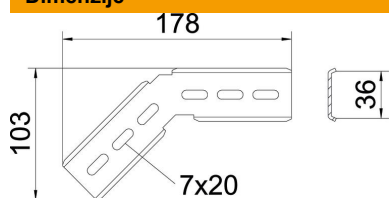

Tehnicki list

Montažni profil 45° A2

Broj artikla: 6017339

Montažni kut od 45°, vertikalni, za C-mrežni kanal i mrežnu policu GR-Magic visine 55 mm.
S 2 stezaljke tip KS 23/35.
Uključujući spojnicu, za izvođenje lukova od 45°.

A2 Nehrđajući čelik 1.4301

2B neprerađen, naknadno obrađen

Referentni podaci

| | |
|----------------------------|----------------------------|
| Broj artikla | 6017339 |
| Tip | MW 45 SL10 A2 |
| Opis 1 | Montažni kut 45° |
| Opis 2 | za C-mrežni kanal |
| Proizvođač: | OBO |
| Dimenzija | 178x103 |
| Materijal | Nehrđajući čelik 1.4301 |
| Površina | površina naknadno obrađena |
| Norma površine | |
| Najmanja prodajna jedinica | 20 |
| Jedinica količine | Komad |
| Težina | 20 kg |
| Jedinica za težinu | kg/100 kom. |

Tehnicki list

Montažni profil 45° A2

Broj artikla: 6017339

Dimenzije

Dimenzije | 178 x 103

Tehnički podaci

Nehrđajući plemeniti čelik,
obrađen | ne