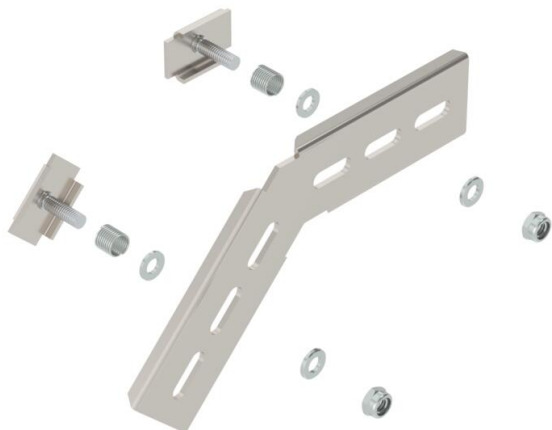

Tehnicki list

Montažni profil 45° A2

Broj artikla: 6017339

Montažni kut od 45°, vertikalni, za C-mrežni kanal i mrežnu policu GR-Magic visine 55 mm.
S 2 stezaljke tip KS 23/35.
Uključujući spojnicu, za izvođenje lukova od 45°.

A2 Nehrđajući čelik 1.4301

2B neprerađen, naknadno obrađen

Referentni podaci

| | |
|----------------------------|----------------------------|
| Broj artikla | 6017339 |
| Tip | MW 45 SL10 A2 |
| Opis 1 | Montažni kut 45° |
| Opis 2 | za C-mrežni kanal |
| Proizvođač: | OBO |
| Dimenzija | 178x103 |
| Materijal | Nehrđajući čelik 1.4301 |
| Površina | površina naknadno obrađena |
| Norma površine | |
| Najmanja prodajna jedinica | 20 |
| Jedinica količine | Komad |
| Težina | 20 kg |
| Jedinica za težinu | kg/100 kom. |

Tehnicki list

Montažni profil 45° A2

Broj artikla: 6017339

Dimenzije

Dimenzije | 178 x 103

Tehnički podaci

Nehrđajući plemeniti čelik,
obrađen | ne