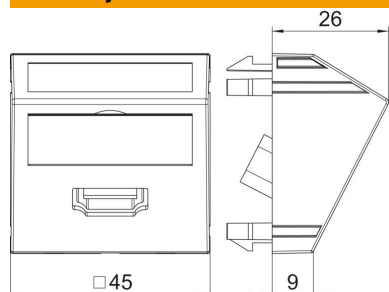

PC Polikarbonat

Referentni podaci

Broj artikla	6104814
Tip	MTS-HD S RW1
Opis 1	Nosiva pločica HDMI
Opis 2	utičnica, spoj s vijcima
Proizvođač:	OBO
Dimenzija	45x45mm
Boja	bijela; RAL 9010
Materijal	Polikarbonat
Najmanja prodajna jedinica	1
Jedinica količine	Komad
Težina	3,4 kg
Jedinica za težinu	kg/100 kom.

Tehnicki list

HDMI priključnica, 1 modul, kosa, vijčani spoj

Broj artikla: 6104814

Dimenzije

Širina	45 mm
Visina	45 mm

Tehnički podaci

Broj jedinica	1
Izvedba površine	mat
Način pričvršćivanja	uglaviti
Natpisna pločica bez halogena	s natpisnim poljem da
Preklopni poklopac	ne
Stezaljka	ne
S natpisom	ne
Sa zaštitom od prašine	ne
Stupanj zaštite	IP20
Dubina	26 mm
Noseći prsten prozirno	ne
Primjena	HDMI
Mogućnost rasterećenja	ne
Sastavljanje	Osnovni element s centralnom pokrovnom pločicom