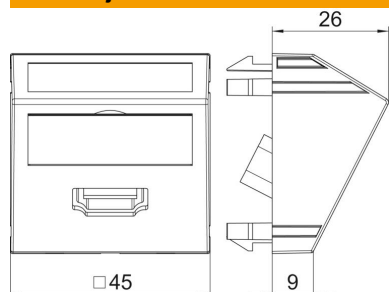

PC Polikarbonat

Referentni podaci

Broj artikla	6104841
Opis 1	nosiva pločica HDMI
Opis 2	s priključ.kablom, ž/ž utič.
Proizvođač:	OBO
Dimenzija	45x45mm
Boja	crno-siva; RAL 7021
Materijal	Polikarbonat
Najmanja prodajna jedinica	1
Jedinica količine	Komad
Težina	6,2 kg
Jedinica za težinu	kg/100 kom.

Tehnicki list

HDMI priključnica, kosa, s priključnim kablom

Broj artikla: 6104841

Dimenzije

Širina	45 mm
Visina	45 mm

Tehnički podaci

Broj jedinica	1
Izvedba površine	mat
Način pričvršćivanja	uglaviti
Natpisna pločica	s natpisnim poljem
bez halogena	da
Preklopni poklopac	ne
Stezaljka	ne
S natpisom	ne
Sa zaštitom od prašine	ne
Stupanj zaštite	IP20
Dubina	26 mm
Noseći prsten	ne
prozirno	ne
Primjena	HDMI
Mogućnost rasterećenja	ne
Sastavljanje	Osnovni element s centralnom pokrovnom pločicom
Smjer ispuštanja	nakoso