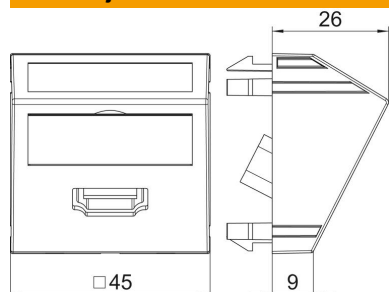

### Referentni podaci

Broj artikla	6104838
Tip	MTS-HD F RW1
Opis 1	Nosiva pločica HDMI
Opis 2	s priključ.kabelom, ž/ž utič.
Proizvođač:	OBO
Dimenzija	45x45mm
Boja	bijela; RAL 9010
Materijal	Polikarbonat
Najmanja prodajna jedinica	1
Jedinica količine	Komad
Težina	6,2 kg
Jedinica za težinu	kg/100 kom.

## Dimenzije

Širina	45 mm
Visina	45 mm