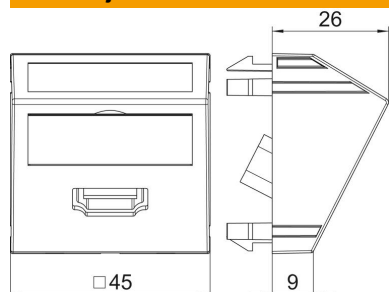

PC Polikarbonat

Referentni podaci

Broj artikla	6104844
Tip	MTS-HD F AL1
Opis 1	Nosiva pločica HDMI
Opis 2	s priključ. kablom, ž/ž utič.
Proizvođač:	OBO
Dimenzija	45x45mm
Boja	aluminij
Materijal	Polikarbonat
Najmanja prodajna jedinica	1
Jedinica količine	Komad
Težina	6,2 kg
Jedinica za težinu	kg/100 kom.

Tehnicki list

HDMI priključnica, kosa, s priključnim kablom

Broj artikla: 6104844

Dimenzije

Širina	45 mm
Visina	45 mm

Tehnički podaci

Broj jedinica	1
Izvedba površine	mat
Način pričvršćivanja	uglaviti
Natpisna pločica bez halogena	s natpisnim poljem da
Preklopni poklopac	ne
Stezaljka	ne
S natpisom	ne
Sa zaštitom od prašine	ne
Stupanj zaštite	IP20
Dubina	26 mm
Noseći prsten prozirno	ne ne
Primjena	HDMI
Mogućnost rasterećenja	ne
Sastavljanje	Osnovni element s centralnom pokrovnom pločicom