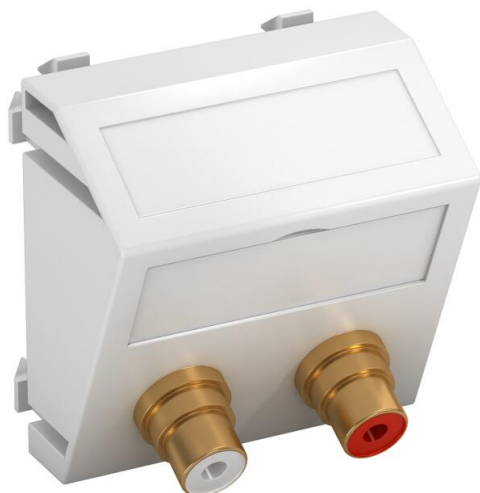

Tehnicki list

Audio-cinch priključnica, 1 modul, kosa, spojnica 1:1, bijele boje

Broj artikla: 6105078

Multimedijski nosivi okvir s dvije cinch spojnice audio R / L, kosi., s natpisnim poljem i dvije cinch spojnice (RCA) u izvedbi utičnica-utičnica, crvene i bijele boje. Za vodoravnu i okomitu ugradnju.

PC Polikarbonat

Referentni podaci

Broj artikla	6105078
Tip	MTS-2R F RW1
Opis 1	Nosiva pločica audio-Cinch
Opis 2	2x spojnica, ž/ž utič.
Proizvođač:	OBO
Dimenzija	45x45mm
Boja	bijela; RAL 9010
Materijal	Polikarbonat
Najmanja prodajna jedinica	1
Jedinica količine	Komad
Težina	2,7 kg
Jedinica za težinu	kg/100 kom.

Tehnicki list

Audio-cinch priključnica, 1 modul, kosa, spojnica 1:1, bijele boje

Broj artikla: 6105078

Dimenzije

Širina	45 mm
Visina	45 mm

Tehnički podaci

Broj jedinica	1
Izvedba površine	mat
Način pričvršćivanja	uglaviti
bez halogena	da
Preklopni poklopac	ne
Stežaljka	ne
S natpisom	ne
Sa zaštitom od prašine	ne
Stupanj zaštite	IP20
Dubina	26 mm
Noseći prsten	ne
prozirno	ne
Primjena	Cinch
Mogućnost rasterećenja	ne
Sastavljanje	Osnovni element s centralnom pokrovnom pločicom