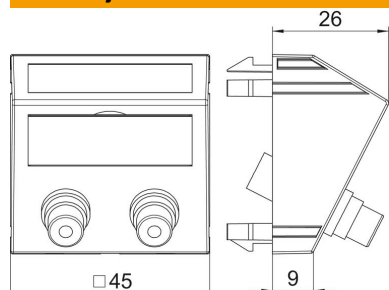

Tehnicki list

Audio-cinch priključnica, 1 modul, kosa, spojnica 1:1, bijele boje

Broj artikla: 6105078

Multimedijski nosivi okvir s dvije cinch spojnice audio R / L, kosi., s natpisnim poljem i dvije cinch spojnice (RCA) u izvedbi utičnica-utičnica, crvene i bijele boje. Za vodoravnu i okomitu ugradnju.

PC Polikarbonat

Referentni podaci

Broj artikla	6105078
Tip	MTS-2R F RW1
Opis 1	Nosiva pločica audio-Cinch
Opis 2	2x spojnica, ž/ž utič.
Proizvođač:	OBO
Dimenzija	45x45mm
Boja	bijela; RAL 9010
Materijal	Polikarbonat
Najmanja prodajna jedinica	1
Jedinica količine	Komad
Težina	2,7 kg
Jedinica za težinu	kg/100 kom.

Tehnicki list

Audio-cinch priključnica, 1 modul, kosa, spojnica 1:1, bijele boje

Broj artikla: 6105078

Dimenzije

Širina	45 mm
Visina	45 mm

Tehnički podaci

Broj jedinica	1
Izvedba površine	mat
Način pričvršćivanja	uglaviti
bez halogena	da
Preklopni poklopac	ne
Stežaljka	ne
S natpisom	ne
Sa zaštitom od prašine	ne
Stupanj zaštite	IP20
Dubina	26 mm
Noseći prsten	ne
prozirno	ne
Primjena	Cinch
Mogućnost rasterećenja	ne
Sastavljanje	Osnovni element s centralnom pokrovnom pločicom