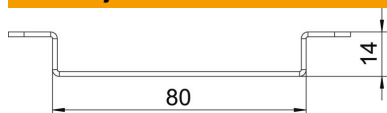

Dimenzije montažnog otvora u mm: 19,30 x 14,80.

Prikladna za ugradnu jedinicu s tubusom GE2F.

A2 Nehrđajući čelik 1.4301

Referentni podaci

Broj artikla	7407843
Tip	MTGE2F 2C
Opis 1	Montažna pločica za GE2F
Opis 2	s 2 x rupe tip C
Proizvođač:	OBO
Materijal	Nehrđajući čelik 1.4301
Najmanja prodajna jedinica	1
Jedinica količine	Komad
Težina	0,38 kg
Jedinica za težinu	kg/100 kom.

Tehnicki list

Montažna pločica, 2 x tip C

Broj artikla: 7407843

Dimenzije

Duljina	108 mm
Širina	108 mm

Tehnički podaci

Broj ugradnih elemenata	2
Broj stezaljki za rasterećenje	0
Izvedba	Oblik nosača
Vrsta pričvršćivanja	uskočni
Natpisna pločica	ne
Zaštitni okvir za slobodan prostor za podnu oblogu	ne
Podni lim	ne
Pričvršćuje se na pod i može se spustiti	ne
Mogućnost ugradnje brtve	ne
Ugradni otvor za spremnik na podu	ne
Odvojivo	ne
Prikladno za ugradnju u dvostruki pod	da
Prikladno za zatvoreni podni kanal u razini glazure	da
Prikladno za podni kanal u razini glazure	da
Prikladno za ugradnju u šuplji pod	da
Prikladno za podzemni kanal	da
Sa slobodnim prostorom za podnu oblogu	ne
Vrsta montaže instalacijskog uređaja	pričvrstiti vijkom
Teška robusna izvedba	ne
Dubina	14 mm
Mogućnost rasterećenja	da