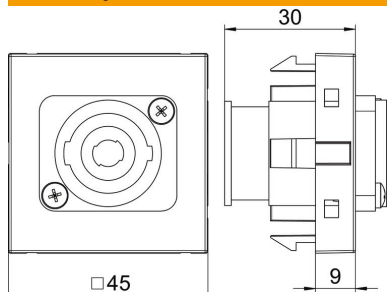

PC Polikarbonat

Referentni podaci

Broj artikla	6105270
Tip	MTG-SON S RW1
Opis 1	Multimed. prikljč. Speakon
Opis 2	utičnica, spoj s vijcima
Proizvođač:	OBO
Dimenzija	45x45mm
Boja	bijela; RAL 9010
Materijal	Polikarbonat
Najmanja prodajna jedinica	1
Jedinica količine	Komad
Težina	2,8 kg
Jedinica za težinu	kg/100 kom.

Tehnicki list

Speakon-priključnica, 1 modul, ravna, 4-polna utičnica,
spoj s vijcima, čisto bijela
Broj artikla: 6105270

Dimenzije

Širina	45 mm
Visina	45 mm

Tehnički podaci

Broj jedinica	1
Izvedba površine	mat
Način pričvršćivanja	uglaviti
Natpisna pločica	bez natpisnog polja
bez halogena	ne
Preklopni poklopac	ne
Štezaljka	ne
S natpisom	ne
Sa zaštitom od prašine	ne
Stupanj zaštite	IP20
Dubina	9 mm
Noseći prsten	da
prozirno	ne
Primjena	XLR
Mogućnost rasterećenja	ne
Sastavljanje	Osnovni element s centralnom pokrovnom pločicom