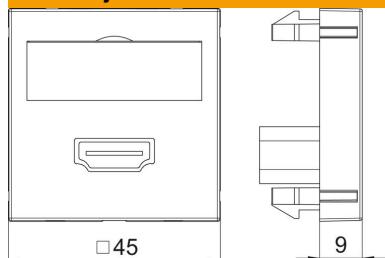

### Referentni podaci

Broj artikla	6104808
Tip	MTG-HD S AL1
Opis 1	Nosiva pločica HDMI
Opis 2	utičnica, spoj s vijcima
Proizvođač:	OBO
Dimenzija	45x45mm
Boja	aluminij
Materijal	Polikarbonat
Najmanja prodajna jedinica	1
Jedinica količine	Komad
Težina	3,2 kg
Jedinica za težinu	kg/100 kom.

## Dimenzije

Širina	45 mm
Visina	45 mm