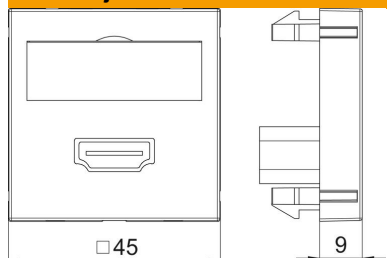

### Referentni podaci

Broj artikla	6104829
Tip	MTG-HD F SWGR1
Opis 1	nosiva pločica HDMI
Opis 2	s priključ. kabelom, ž/ž utič.
Proizvođač:	OBO
Dimenzija	45x45mm
Boja	crno-siva; RAL 7021
Materijal	Polikarbonat
Najmanja prodajna jedinica	1
Jedinica količine	Komad
Težina	6 kg
Jedinica za težinu	kg/100 kom.

### Dimenzije

Širina	45 mm
Visina	45 mm