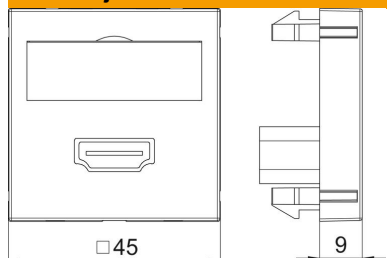

PC Polikarbonat

Referentni podaci

Broj artikla	6104826
Tip	MTG-HD F RW1
Opis 1	Nosiva pločica HDMI
Opis 2	s priključ. kabelom, ž/ž utič.
Proizvođač:	OBO
Dimenzija	45x45mm
Boja	bijela; RAL 9010
Materijal	Polikarbonat
Najmanja prodajna jedinica	1
Jedinica količine	Komad
Težina	6 kg
Jedinica za težinu	kg/100 kom.

Tehnicki list

HDMI priključnica, 1 modul, ravna, s priključnim kabelom

Broj artikla: 6104826

Dimenzije

Širina	45 mm
Visina	45 mm

Tehnički podaci

Broj jedinica	1
Izvedba površine	mat
Način pričvršćivanja	uglaviti
Natpisna pločica	s natpisnim poljem
bez halogena	da
Preklopni poklopac	ne
Stezaljka	ne
S natpisom	ne
Sa zaštitom od prašine	ne
Stupanj zaštite	IP20
Dubina	9 mm
Noseći prsten	ne
prozirno	ne
Primjena	HDMI
Mogućnost rasterećenja	ne
Sastavljanje	Osnovni element s centralnom pokrovnom pločicom