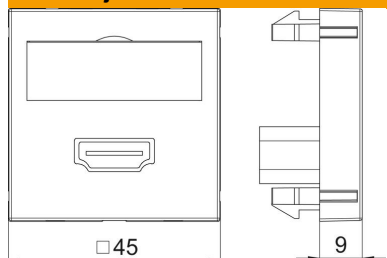

### Referentni podaci

Broj artikla	6104832
Tip	MTG-HD F AL1
Opis 1	Nosiva pločica HDMI
Opis 2	s priključ.kabelom, ž/ž utič.
Proizvođač:	OBO
Dimenzija	45x45mm
Boja	aluminij
Materijal	Polikarbonat
Najmanja prodajna jedinica	1
Jedinica količine	Komad
Težina	6 kg
Jedinica za težinu	kg/100 kom.

## Dimenzije

Širina	45 mm
Visina	45 mm