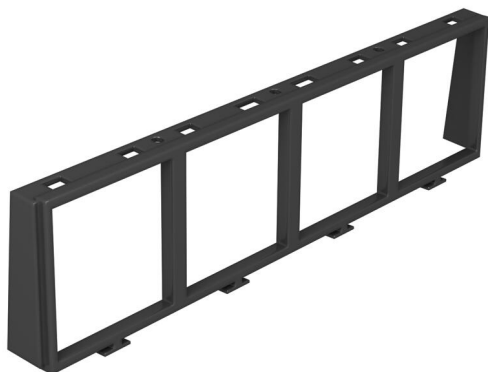

Tehnicki list

Nosač modula za četiri 1-struka Modul 45® elektroelementa

Broj artikla: 7408670

Za ugradnju 4 pojedinačna elektroelementa Modul 45 za sustav 55 s montažnim nosačima za vertikalnu ugradnju elemenata Modul 45.
Ugradni okvir predviđen je za priključnice od 0° (normalni ugradni položaj, kontakti otvori desno i lijevo) i njihovo korištenje u kombinaciji s ravnim utikačima (nije za kutne utikače).

PC/
ABS

Polikarbonat/Akrilnitril-butadien-stirol

Referentni podaci

Broj artikla	7408670
Tip	MT45V 4
Opis 1	Ugradni okvir
Opis 2	za 4 x 1 Modul 45
Proizvođač:	OBO
Boja	grafitno crna; RAL 9011
Materijal	Polikarbonat/akrilnitril-butadien-stiren
Najmanja prodajna jedinica	5
Jedinica količine	Komad
Težina	1,2 kg
Jedinica za težinu	kg/100 kom.

Tehnicki list

Nosač modula za četiri 1-struka Modul 45® elektroelementa

Broj artikla: 7408670

Tehnički podaci

Broj ugradnih elemenata	4
Podni lim	ne
Mogućnost ugradnje brtve	ne
Prikladno za ugradnju u dvostruki pod	ne
Prikladno za zatvoreni podni kanal u razini glazure	ne
Prikladno za podni kanal u razini glazure	ne
Prikladno za ugradnju u šuplji pod	ne
Prikladno za podzemni kanal	ne
Vrsta montaže instalacijskog uređaja	uglaviti