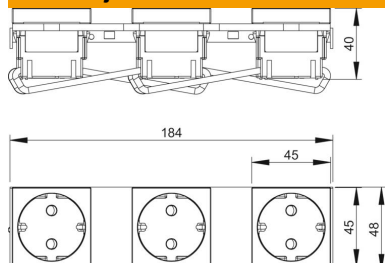

PA Poliamid

Referentni podaci

Broj artikla	7408697
Tip	MT45V 3 3WS V
Opis 1	nosač modulla
Opis 2	3x1fach, VDE
Proizvođač:	OBO
Boja	grafitno crna; RAL 9011
Materijal	Poliamid
Najmanja prodajna jedinica	1
Jedinica količine	Komad
Težina	30,8 kg
Jedinica za težinu	kg/100 kom.

Tehnicki list

Nosač modula za MT45V, opremljen i ožičen s priključnicama sa zaštitnim kontaktom
Broj artikla: 7408697

Dimenzije

Tehnički podaci

Podni lim	ne
Mogućnost ugradnje brtve	ne
Prikladno za ugradnju u dvostruki pod	da
Prikladno za zatvoreni podni kanal u razini glazure	da
Prikladno za podni kanal u razini glazure	da
Prikladno za ugradnju u šuplji pod	da
Prikladno za podzemni kanal	da
Vrsta montaže instalacijskog uređaja	uglaviti
Mogućnost rasterećenja	da