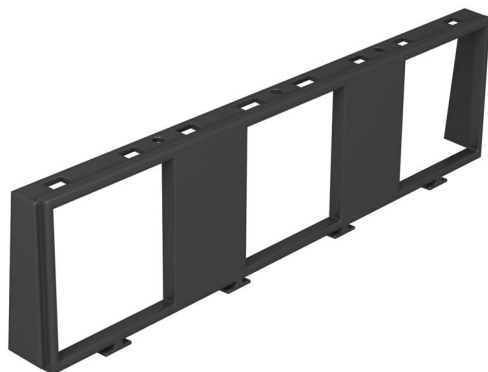

Tehnicki list

Nosač modula za tri 1-struka Modul 45® elektroelementa

Broj artikla: 7408672

Za ugradnju 3 pojedinačna elektroelementa Modul 45 za sustav 55 s montažnim nosačima za vertikalnu ugradnju elemenata Modul 45. Ugradni okvir predviđen je za priključnice od 0° (smjer montaže okrenut za 90°, kontakti otvori gore i dolje) i njihovu primjenu u kombinaciji s kutnim ili ravnim utikačima.

Polikarbonat/Akrilnitril-butadien-stirol

Referentni podaci

Broj artikla	7408672
Tip	MT45V 3
Opis 1	Ugradni okvir
Opis 2	za 3 x 1 Modul 45
Proizvođač:	OBO
Boja	grafitno crna; RAL 9011
Materijal	Polikarbonat/akrilnitril-butadien-stiren
Najmanja prodajna jedinica	5
Jedinica količine	Komad
Težina	1,173 kg
Jedinica za težinu	kg/100 kom.

Tehnički podaci

Podni lim	ne
Mogućnost ugradnje brtve	ne
Prikladno za ugradnju u dvostruki pod	da
Prikladno za zatvoreni podni kanal u razini glazure	da
Prikladno za podni kanal u razini glazure	da
Prikladno za ugradnju u šuplji pod	da

Tehnicki list

Nosač modula za tri 1-struka Modul 45® elektroelementa

Broj artikla: 7408672

Tehnički podaci

Prikladno za podzemni kanal	da
Vrsta montaže instalacijskog uređaja	uglaviti
Mogućnost rasterećenja	da