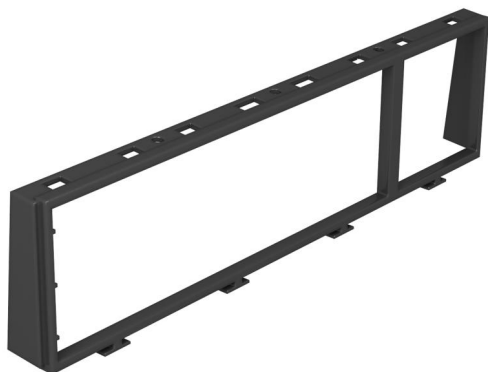

Tehnicki list

Nosač modula za kombinaciju 3-struki i 1-struki Modul 45®
elektroelementi
Broj artikla: 7408680

Za ugradnju kombinacije 3-struke i 1-struke priključnice Modul 45 za sustav 55 s montažnim nosačem za vertikalnu ugradnju elektroelemenata Modul 45. Ugradni okvir predviđen je za priključnice od 0° za ravni utikač (ne za kutni utikač).

Polikarbonat/Akrilnitril-butadien-stirol

Referentni podaci

Broj artikla	7408680
Tip	MT45V 3+1
Opis 1	Ugradni okvir
Opis 2	za 3-struki + 1-struki M45
Proizvođač:	OBO
Boja	grafitno crna; RAL 9011
Materijal	Polikarbonat/akrilnitril-butadien-stiren
Najmanja prodajna jedinica	5
Jedinica količine	Komad
Težina	0,9 kg
Jedinica za težinu	kg/100 kom.

Tehnički podaci

Podni lim	ne
Mogućnost ugradnje brtve	ne
Prikladno za ugradnju u dvostruki pod	da
Prikladno za zatvoreni podni kanal u razini glazure	da
Prikladno za podni kanal u razini glazure	da
Prikladno za ugradnju u šuplji pod	da

Tehnicki list

Nosač modula za kombinaciju 3-struki i 1-struki Modul 45®
elektroelementi
Broj artikla: 7408680

Tehnički podaci

Prikladno za podzemni kanal	da
Vrsta montaže instalacijskog uređaja	uglaviti
Mogućnost rasterećenja	da