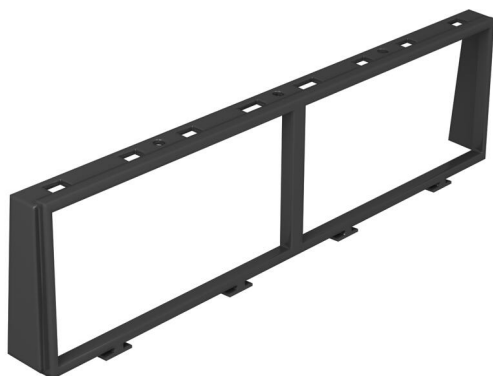

Tehnicki list

Nosač modula za kombinaciju 2-struki i 2-struki Modul 45®
elektroelementi
Broj artikla: 7408682

Za ugradnju kombinacije 2-struke i 2-struke priključnice Modul 45 za sustav 55 s montažnim nosačem za vertikalnu ugradnju elektroelemenata Modul 45. Ugradni okvir predviđen je za priključnice od 0° za ravni utikač (ne za kutni utikač).

PC/
ABS

Polikarbonat/Akrilnitril-butadien-stirol

Referentni podaci

Broj artikla	7408682
Tip	MT45V 2+2
Opis 1	Ugradni okvir
Opis 2	za 2-struki + 2-struki M45
Proizvođač:	OBO
Boja	grafitno crna; RAL 9011
Materijal	Polikarbonat/akrilnitril-butadien-stiren
Najmanja prodajna jedinica	5
Jedinica količine	Komad
Težina	0,9 kg
Jedinica za težinu	kg/100 kom.

Tehnicki list

Nosač modula za kombinaciju 2-struki i 2-struki Modul 45®
elektroelementi
Broj artikla: 7408682

Tehnički podaci

Podni lim	ne
Mogućnost ugradnje brtve	ne
Prikladno za ugradnju u dvostruki pod	da
Prikladno za zatvoreni podni kanal u razini glazure	da
Prikladno za podni kanal u razini glazure	da
Prikladno za ugradnju u šuplji pod	da
Prikladno za podzemni kanal	da
Vrsta montaže instalacijskog uređaja	uglaviti
Mogućnost rasterećenja	da