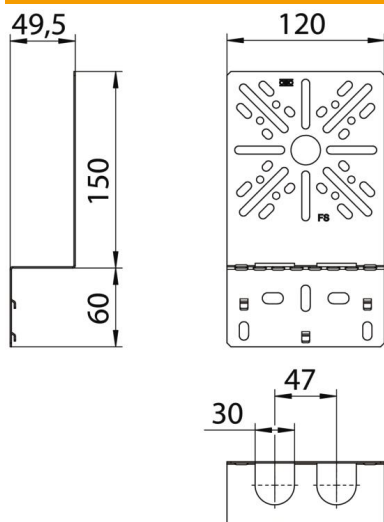

Tehnicki list

Montažna pločica, savijena pod kutem FS

Broj artikla: 7084765

Savijena montažna pločica za pričvršćivanje na profilu kabelaške police.
Vijak FRS B 6x12 se posebno naručuje

St Čelik

FS galvanski pocinčano

Referentni podaci

Broj artikla	7084765
Tip	MP WI KL. FS
Opis 1	Montažna pločica
Opis 2	savijena, mala
Proizvođač:	OBO
Dimenzija	210x120
Materijal	Čelik
Površina	pocinčano
Norma površine	DIN EN 10346
Najmanja prodajna jedinica	1
Jedinica količine	Komad
Težina	20,2 kg
Jedinica za težinu	kg/100 kom.

Tehnicki list

Montažna pločica, savijena pod kutem FS

Broj artikla: 7084765

Dimenzije

Širina	120 mm
Širina	4,72 in
Visina	210 mm
Debljina lima	1 mm

Tehnički podaci

Izvedba	vertikalno
Vrsta pričvršćivanja	Vijčano pričvršćenje
Nehrđajući plemeniti čelik, obrađen	ne