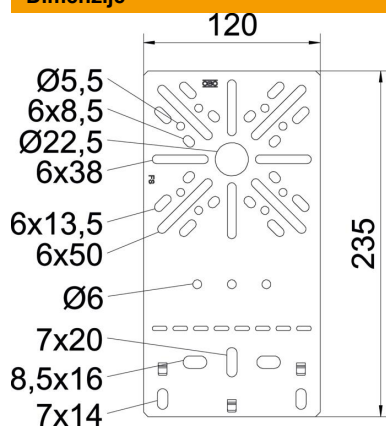

Tehnicki list

Montažna pločica

Broj artikla: 7084757

Montažna pločica za pričvršćenje na profilu kableske police.
Posebno naručite vijke FRS B 6x12.

St Čelik

FS galvanski pocinčano

Referentni podaci

Broj artikla	7084757
Tip	MP FL FS
Opis 1	Montažna pločica
Opis 2	ravan
Proizvođač:	OBO
Dimenzija	235x120
Materijal	Čelik
Površina	pocinčano
Norma površine	DIN EN 10346
Najmanja prodajna jedinica	1
Jedinica količine	Komad
Težina	19,2 kg
Jedinica za težinu	kg/100 kom.

Tehnicki list

Montažna pločica

Broj artikla: 7084757

Dimenzije

Širina	120 mm
Širina	4,72 in
Visina	235 mm
Debljina lima	1 mm

Tehnički podaci

Izvedba	vertikalno
Vrsta pričvršćivanja	Vijčano pričvršćenje
Nehrđajući plemeniti čelik, obrađen	ne