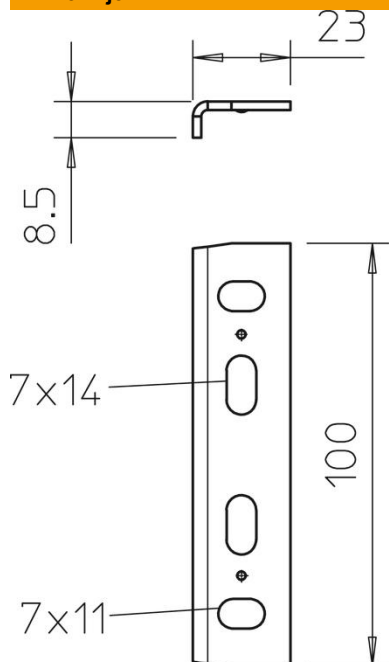

### Referentni podaci

Broj artikla	6066242
Tip	MKR SV FS
Opis 1	spojnica
Opis 2	za kab. kanale za brodog.
Proizvođač:	OBO
Dimenzija	16x29x60
Materijal	Čelik
Površina	pocinčano
Norma površine	DIN EN 10346
Najmanja prodajna jedinica	25
Jedinica količine	Komad
Težina	5,713 kg
Jedinica za težinu	kg/100 kom.

### Dimenzije

Duljina	100 mm
Širina	23 mm
Visina	8,5 mm