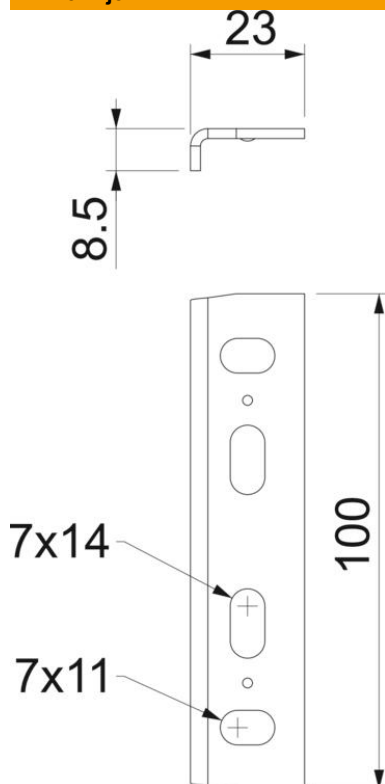

Tehnicki list

Vijčana spojnica ALU

Broj artikla: 6066248

Uzdužna spojnica za spajanje kabljskih polica za brodogradnju i sastavnih elemenata visine 15 mm.

Alu Aluminij

Referentni podaci

Broj artikla	6066248
Tip	MKR SV ALU
Opis 1	Spojnica
Opis 2	za kabljski kanale za brodog.
Proizvođač:	OBO
Dimenzija	16x29x60
Materijal	Aluminij
Najmanja prodajna jedinica	25
Jedinica količine	Komad
Težina	2,91 kg
Jedinica za težinu	kg/100 kom.

Tehnicki list

Vijčana spojnica ALU

Broj artikla: 6066248

Dimenzije

Duljina	100 mm
Širina	23 mm
Visina	8,5 mm

Tehnički podaci

Izvedba	Uzdužna spojnica
Očuvanje funkcije	ne
Prikladno za mrežni kanal	ne
Prikladno za kabelaške ljestve	ne
Prikladno za kabelašku policu	da
Prikladno za visinu nosača kabela	15 mm
Zglobna spojnica horizontalna	ne
Zglobna spojnica vertikalna	ne
Nehrđajući plemeniti čelik, obrađen	ne
Vrsta spoja	Spojnice