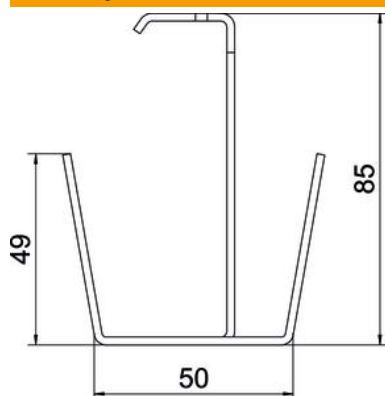

Tehnicki list

Ovjesni element za kableske police za montažu rasvjete FS

Broj artikla: 6358810

Srednja viseća montaža za kableski kanal za montažu rasvjete tipa LTR za ovješene navojne šipke i ovješene lanca.
Srednja viseća montaža može se koristiti sa svim kableskim policama širine 75 mm i visine 60 mm.

St Čelik

FS galvanski pocinčano

Referentni podaci

| | |
|----------------------------|--------------------|
| Broj artikla | 6358810 |
| Tip | MAH LTR FS |
| Opis 1 | Ovjesni element |
| Opis 2 | za kableske police |
| Proizvođač: | OBO |
| Dimenzija | 50x70x85 |
| Materijal | Čelik |
| Površina | pocinčano |
| Norma površine | DIN EN 10346 |
| Najmanja prodajna jedinica | 25 |
| Jedinica količine | Komad |
| Težina | 12 kg |
| Jedinica za težinu | kg/100 kom. |

Tehnicki list

Ovjesni element za kableske police za montažu rasvjete FS

Broj artikla: 6358810

Dimenzije

| | |
|---------|-------|
| Duljina | 50 mm |
| Širina | 70 mm |
| Visina | 85 mm |
| Mjera b | 70 mm |

Tehnički podaci

| | |
|-------------------------------------|----------|
| Izvedba | ovješeno |
| F u kN | 0,8 kN |
| Očuvanje funkcije | ne |
| za maks. širinu | 75 mm |
| za širinu min. | 75 |
| Prikladan za navojnu šiku, metrički | 10 |
| Prikladno za širinu police/ljestve | 75 mm |
| Promjer rupe | 10,5 mm |
| Debljina materijala | 2 mm |