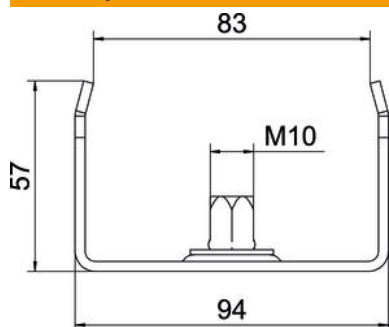

Ovjesni elementi širine 100, 150 i 200 mm imaju dodatne perforacije kako bi se mogli pričvrstiti na kablesku policu kada se koriste kod očuvanja funkcije sukladno HRN DIN 4102, dio 12.

**St** Čelik

**FS** galvanski pocinčano

### Referentni podaci

Broj artikla	6358720
Tip	MAH 60 400 FS
Opis 1	Ovjesni element
Opis 2	za kableske police
Proizvođač:	OBO
Dimenzija	B400mm
Materijal	Čelik
Površina	pocinčano
Norma površine	DIN EN 10346
Najmanja prodajna jedinica	1
Jedinica količine	Komad
Težina	46 kg
Jedinica za težinu	kg/100 kom.

### Dimenzije

Duljina	40 mm
Širina	400 mm
Visina	57 mm
Mjera B	395 mm
Mjera b	384 mm

### Tehnički podaci

Izvedba	ovješeno
F u kN	0,1 kN
Očuvanje funkcije za maks. širinu	ne
za širinu min.	400 mm
Prikladan za navojnu šiku, metrički	400
Prikladno za mrežni kanal	10
Prikladno za kableske ljestve	ne
Prikladno za kablesku policu	ne
Prikladno za širinu police/ljestve	da
Promjer rupe	400 mm
podesivo	10,5 mm
	ne