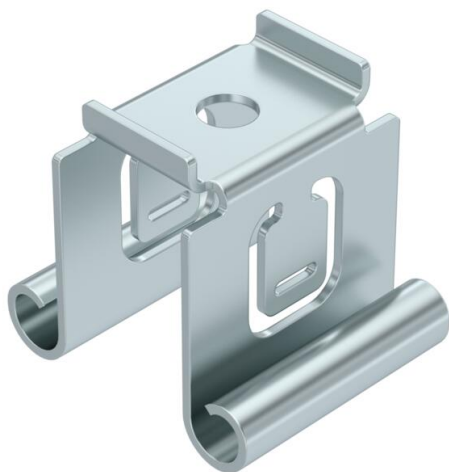

Tehnicki list

Ovjesni element, za kableske police sa savijenim rubovima
stranica FS

Broj artikla: 6358500

Srednja viseća montaža za kableske police.
Maksimalna visina kableske police 60 mm. Kod polaganja obratite pozornost na
ravnomyjni raspored tereta (izbjegavajte jednostrano opterećenje).

St Čelik

FS galvanski pocinčano

Referentni podaci

Broj artikla	6358500
Tip	MAH 050 FS
Opis 1	Ovjesni element
Opis 2	za kableske police
Proizvođač:	OBO
Dimenzija	B50mm
Materijal	Čelik
Površina	pocinčano
Norma površine	DIN EN 10346
Najmanja prodajna jedinica	1
Jedinica količine	Komad
Težina	5 kg
Jedinica za težinu	kg/100 kom.

Tehnicki list

Ovjesni element, za kableske police sa savijenim rubovima
stranica FS

Broj artikla: 6358500

Dimenzije

Duljina	40 mm
Širina	50 mm
Visina	39,5 mm
Mjera B	47 mm
Mjera B1	26 mm

Tehnički podaci

Izvedba	ovješeno
Očuvanje funkcije	ne
za maks. širinu	50 mm
za širinu min.	50
Prikladan za navojnu šiku, metrički	8
Prikladno za širinu police/ljestve	50 mm
Promjer rupe	8,5 mm
podesivo	ne