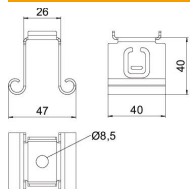

Tehnicki list

Ovjesni element, za kableske police sa savijenim rubovima
stranica FS

Broj artikla: 6358500

Srednja viseća montaža za kableske police.
Maksimalna visina kableske police 60 mm. Kod polaganja obratite pozornost na
ravnomyjni raspored tereta (izbjegavajte jednostrano opterećenje).

St Čelik

FS galvanski pocinčano

Referentni podaci

Broj artikla	6358500
Tip	MAH 050 FS
Opis 1	Ovjesni element
Opis 2	za kableske police
Proizvođač:	OBO
Dimenzija	B50mm
Materijal	Čelik
Površina	pocinčano
Norma površine	DIN EN 10346
Najmanja prodajna jedinica	1
Jedinica količine	Komad
Težina	5 kg
Jedinica za težinu	kg/100 kom.

Tehnicki list

Ovjesni element, za kableske police sa savijenim rubovima
stranica FS

Broj artikla: 6358500

Dimenzije

Duljina	40 mm
Širina	50 mm
Visina	39,5 mm
Mjera B	47 mm
Mjera B1	26 mm

Tehnički podaci

Izvedba	ovješeno
Očuvanje funkcije	ne
za maks. širinu	50 mm
za širinu min.	50
Prikladan za navojnu šiku, metrički	8
Prikladno za širinu police/ljestve	50 mm
Promjer rupe	8,5 mm
podesivo	ne