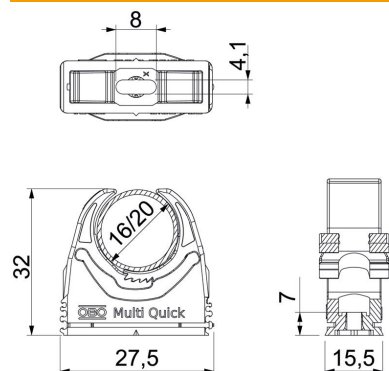

Tehnicki list

Multi-Quick obujmica, metrički

Broj artikla: 2153718

Nadžbukne obujmice za prihvat metričkih cijevi i Quick-Pipe električnih instalacijskih cijevi. Fleksibilan raspon stezanja od nekoliko milimetara. Univerzalne mogućnosti montaže na zidove i stropove u unutrašnjem i vanjskom području. Montaža cijevi bez alata. Moguće poredati i s OBO Quick-obujmicama ili star-Quick-obujmicama.

PA Poliamid

Referentni podaci

Broj artikla	2153718
Tip	M-Quick M20 LGR
Opis 1	Multi-Quick obujmica
Proizvođač:	OBO
Dimenzija	16-20mm
Boja	svijetlo siva; RAL 7035
Materijal	Poliamid
Najmanja prodajna jedinica	100
Jedinica količine	Komad
Težina	0,6 kg
Jedinica za težinu	kg/100 kom.

Tehnicki list

Multi-Quick obujmica, metrički

Broj artikla: 2153718

Dimenzije

Mjera A	27,5 mm
Mjera B	15,5 mm
Mjera e	8 mm
Mjera F	4,1 mm
Mjera h	7 mm
Mjera H	32 mm

Tehnički podaci

Može se nizati	da
Broj kablova/cijevi	1
Vrijednosti izvlačenja	40 N
Vrsta pričvršćivanja	Rupa s navojem
vatrootporan	prema VDE 0471/DIN 695 dio 2-1, temperatura ispitivanja 650°C
zatvoreno	ne
bez halogena	da
S umetkom	ne
Utični sustav	da
Montaža obujmica	Durchgangsloch,_auf_M6_Gewinde_aufschraubbar
Područje zatezanja D maks.	20 mm
Područje zatezanja D min.	16 mm
Otporne na UV zračenje	ne